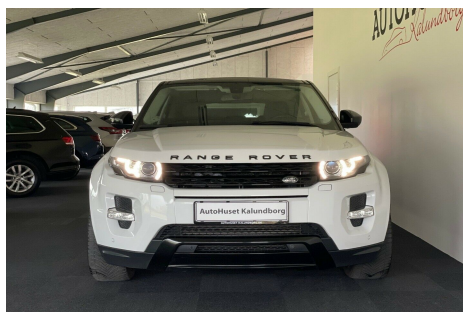

Land Rover Range Rover Evoque · 2,2 · SD4 Dynamic aut.

Pris: 379.900,-

Type:	Personvogn
Modelår:	2014
1. indreg:	02/2014
Kilometer:	135.000 km.
Brændstof:	Diesel
Farve:	
Antal døre:	5

- Night edition - 9-gears automatgear med rat-gearskifte - Bakkamera - Fuld læder kabine med memory - Varme i rat · forrude og forsæder - Aftageligt anhængertræk - Elektronisk bagklap - Meridian Sound system - Xenon med LED kørellys - Fuld servicehistorik fra Land Rover - Vi tager gerne din nuværende bil i bytte! - Vi tilbyder billig finansiering og forsikring - ring og få en snak direkte med salgsafdelingen. aut. · ratgearskifte · 19" alufælge · varme i rat · airc. · 2 zone klima · fjernb. c.lås · nøglefri betjening · fartpilot · kørecomputer · infocenter · startspærre · varme i forrude · auto. nedbl. bakspejl · udv. temp. måler · regnsensor · sædevarme · højdejust. forsæder · 4x el-ruder · læderrat · splitbagsæde · bagagerumsdækken · isofix · læderindtræk · sd kortlæser · bluetooth · navigation · multifunktionsrat · håndfrit til mobil · musikstreaming via bluetooth · cd · cd/radio · el-klapbare sidespejle m. varme · bakkamera · parkeringssensor (bag+for) · automatisk start/stop · el betjent bagklap · dæktryksmåler · elektrisk parkeringsbremse · el komfortsæder · lygtevasker · tågelygter · xenonlys · kurvelys · led kørellys · fuld led forlygter · airbag · abs · esp · servo · mørktonede ruder i bag · ikke ryger · lev. nysynet · service ok · aftag. træk · diesel partikel filter

Motor	Ydelse	Transmission	Mål	Økonomi
Volume: 2,2	Effekt: 190 HK.	4-hjulstræk	Længde: 436 cm.	Tank: 60 l.
Cylinder: 4	Moment: 420	Gear: Automatgear	Bredde: 190 cm.	Km/l: 16,7 l.
Antal ventiler: 16	Topfart: 195 ktm/t.		Højde: 164 cm	Ejeravgift:
	0-100 km/t.: 8,5 sek.		Vægt: 1.650 kg.	DKK 7.160
				Produktionsår:
				-