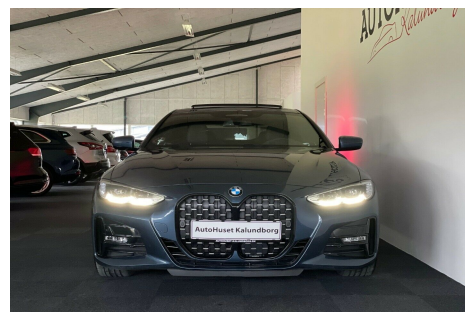

## BMW 430i · 2,0 · Coupé M-Sport aut.

**Pris: 749.900,-**

Type:	Personvogn
Modelår:	2021
1. indreg:	07/2021
Kilometer:	12.000 km.
Brændstof:	Benzin
Farve:	
Antal døre:	2

- M-PAKKE (M-sportslæderrat · sort loftshimmel · sportssæder · M sportsophæng · M Aerodynamics pakke sports for- og bagkofanger + sideskørter · 19" M- alufælge) - El-soltag - BMW Live Cockpit Professionel - HIFI lydanlæg - Ambientebelysning med farvevalg - Bakkamera og park assistent - Motorsound system - Adaptiv fartpilot med stop&go funktion - Lane og blind sport assistent - BMW Mobile Care vejhjælp der dækker så længe du holder service på bilen hos BMW Bilen er på lager men RING for fremvisning. Vi tager gerne din nuværende bil i bytte. Billig finansiering og forsikring tilbydes - ring og få en uforpligtende snak med en af vores sælgere. · aut.gear/tiptronic · 19" alufælge · 3 zone klima · motorkabinevarmer · elektrisk kabinevarmer · nøglefri betjening · el-soltag · læderrat · internet · apple carplay · dab+ radio · adaptiv undervogn · adaptiv fartpilot · bakkamera · el komfortsæder · fuld led forlygter · vognbaneassistent · blindvinkelsassistent · automatisk nødbremsesystem · service ok · ikke ryger · 1 ejer

Motor	Ydelse	Transmission	Mål	Økonomi
Volume: 2,0	Effekt: 258 HK.	Baghjulstræk	Længde: 477 cm.	Tank: 59 l.
Cylinder: 4	Moment: 400	Gear: Automatgear	Bredde: 185 cm.	Km/l: 18,1 l.
Antal ventiler: 16	Topfart: 250 ktm/t.		Højde: 138 cm	Ejeravgift:
	0-100 km/t.: 5,8 sek.		Vægt: 1.520 kg.	DKK 1.840
				Produktionsår:
				-