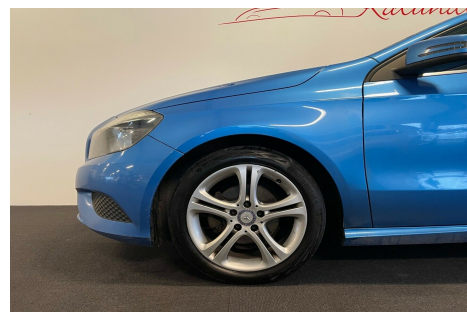

Mercedes A180 · 1,5 · CDi BE

Pris: 84.900,-

| | |
|-------------|-------------|
| Type: | Personvogn |
| Modelår: | 2013 |
| 1. indreg: | 09/2012 |
| Kilometer: | 445.000 km. |
| Brændstof: | Diesel |
| Farve: | |
| Antal døre: | 5 |

Bilen starter og kører upåklageligt! - NYSYNET! - FULD SERVICE - 1- EJER - VINTER + SOMMERHJUL - KILOMETER KAN IKKE SES ELLER MÆRKES 1- ejers pendlerbil · med fuld servicehistorik · 17" alufælge · airc. · fuldaut. klima · fjernb. c.lås · håndfrit til mobil · multifunktionsrat · bluetooth · navigation · startspærre · kørecomputer · infocenter · udv. temp. måler · regnsensor · sædevarme · el-spejle · el-ruder · læderrat · splitbagsæde · dellæder · kopholder · bagagerumsdækken · isofix · airbag · abs · esp · servo · lev. nysynet · ikke ryger · 1 ejer A F H E N T N I N G ' S. PRIS