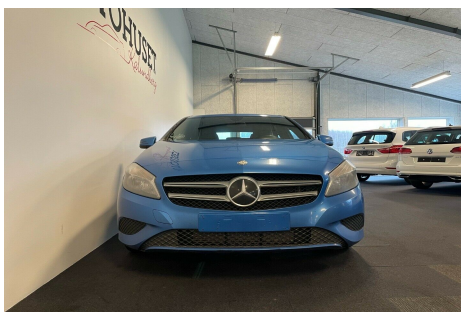

Bilen starter og kører upåklageligt! - NYSYNET! - FULD SERVICE - 1- EJER - VINTER + SOMMERHJUL - KILOMETER KAN IKKE SES ELLER MÆRKES 1- ejers pendlerbil · med fuld servicehistorik · 17" alufælge · airc. · fuldaut. klima · fjernb. c.lås · håndfrit til mobil · multifunktionsrat · bluetooth · navigation · startspærre · kørecomputer · infocenter · udv. temp. måler · regnsensor · sædevarme · el-spejle · el-ruder · læderrat · splitbagsæde · dellæder · kopholder · bagagerumsdækken · isofix · airbag · abs · esp · servo · lev. nysynet · ikke ryger · 1 ejer A F H E N T N I N G ' S. PRIS